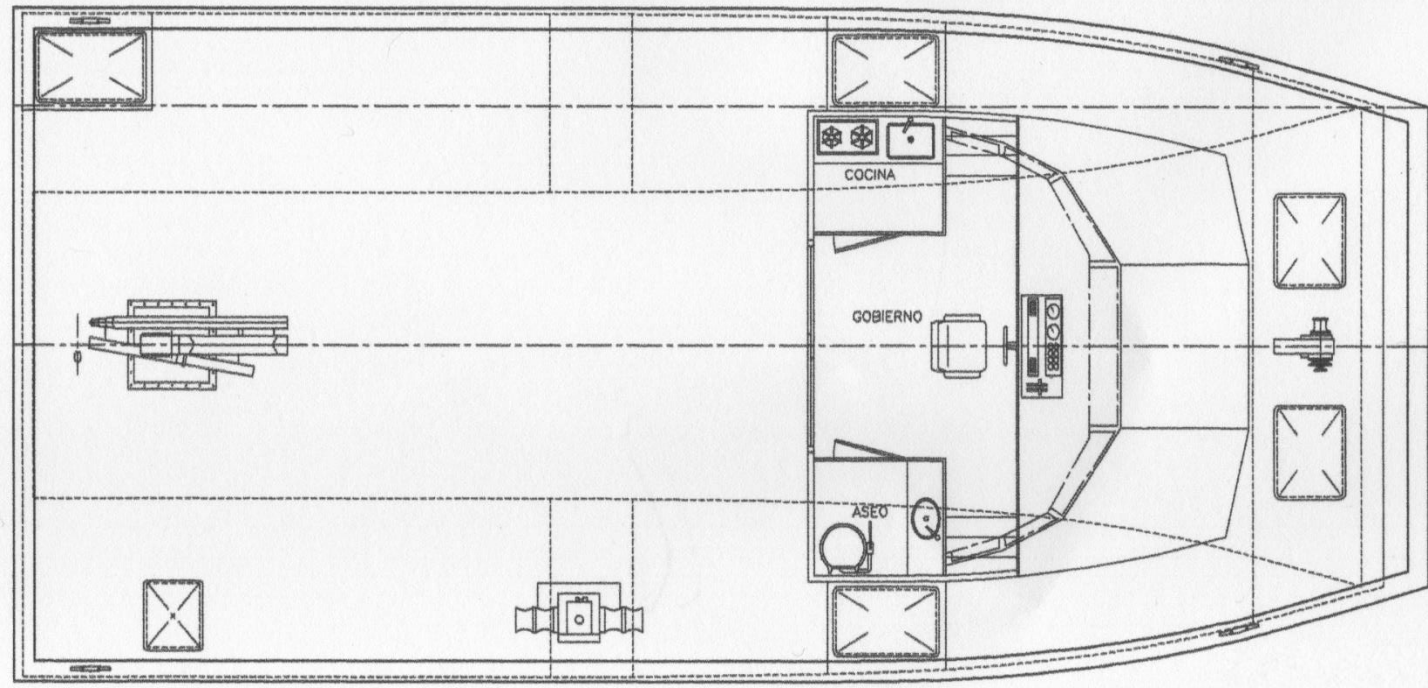

Planos "EKOCEAN EXPLORER"

CARACTERISTICAS PRINCIPALES	
ESLORA TOTAL	11.980M
ESLORA ENTRE P.P.	10.650M
ESLORA	10.650M
MANGA	5.640M
MANGA MAXIMA	5.720M
PUNTAL	1.500M